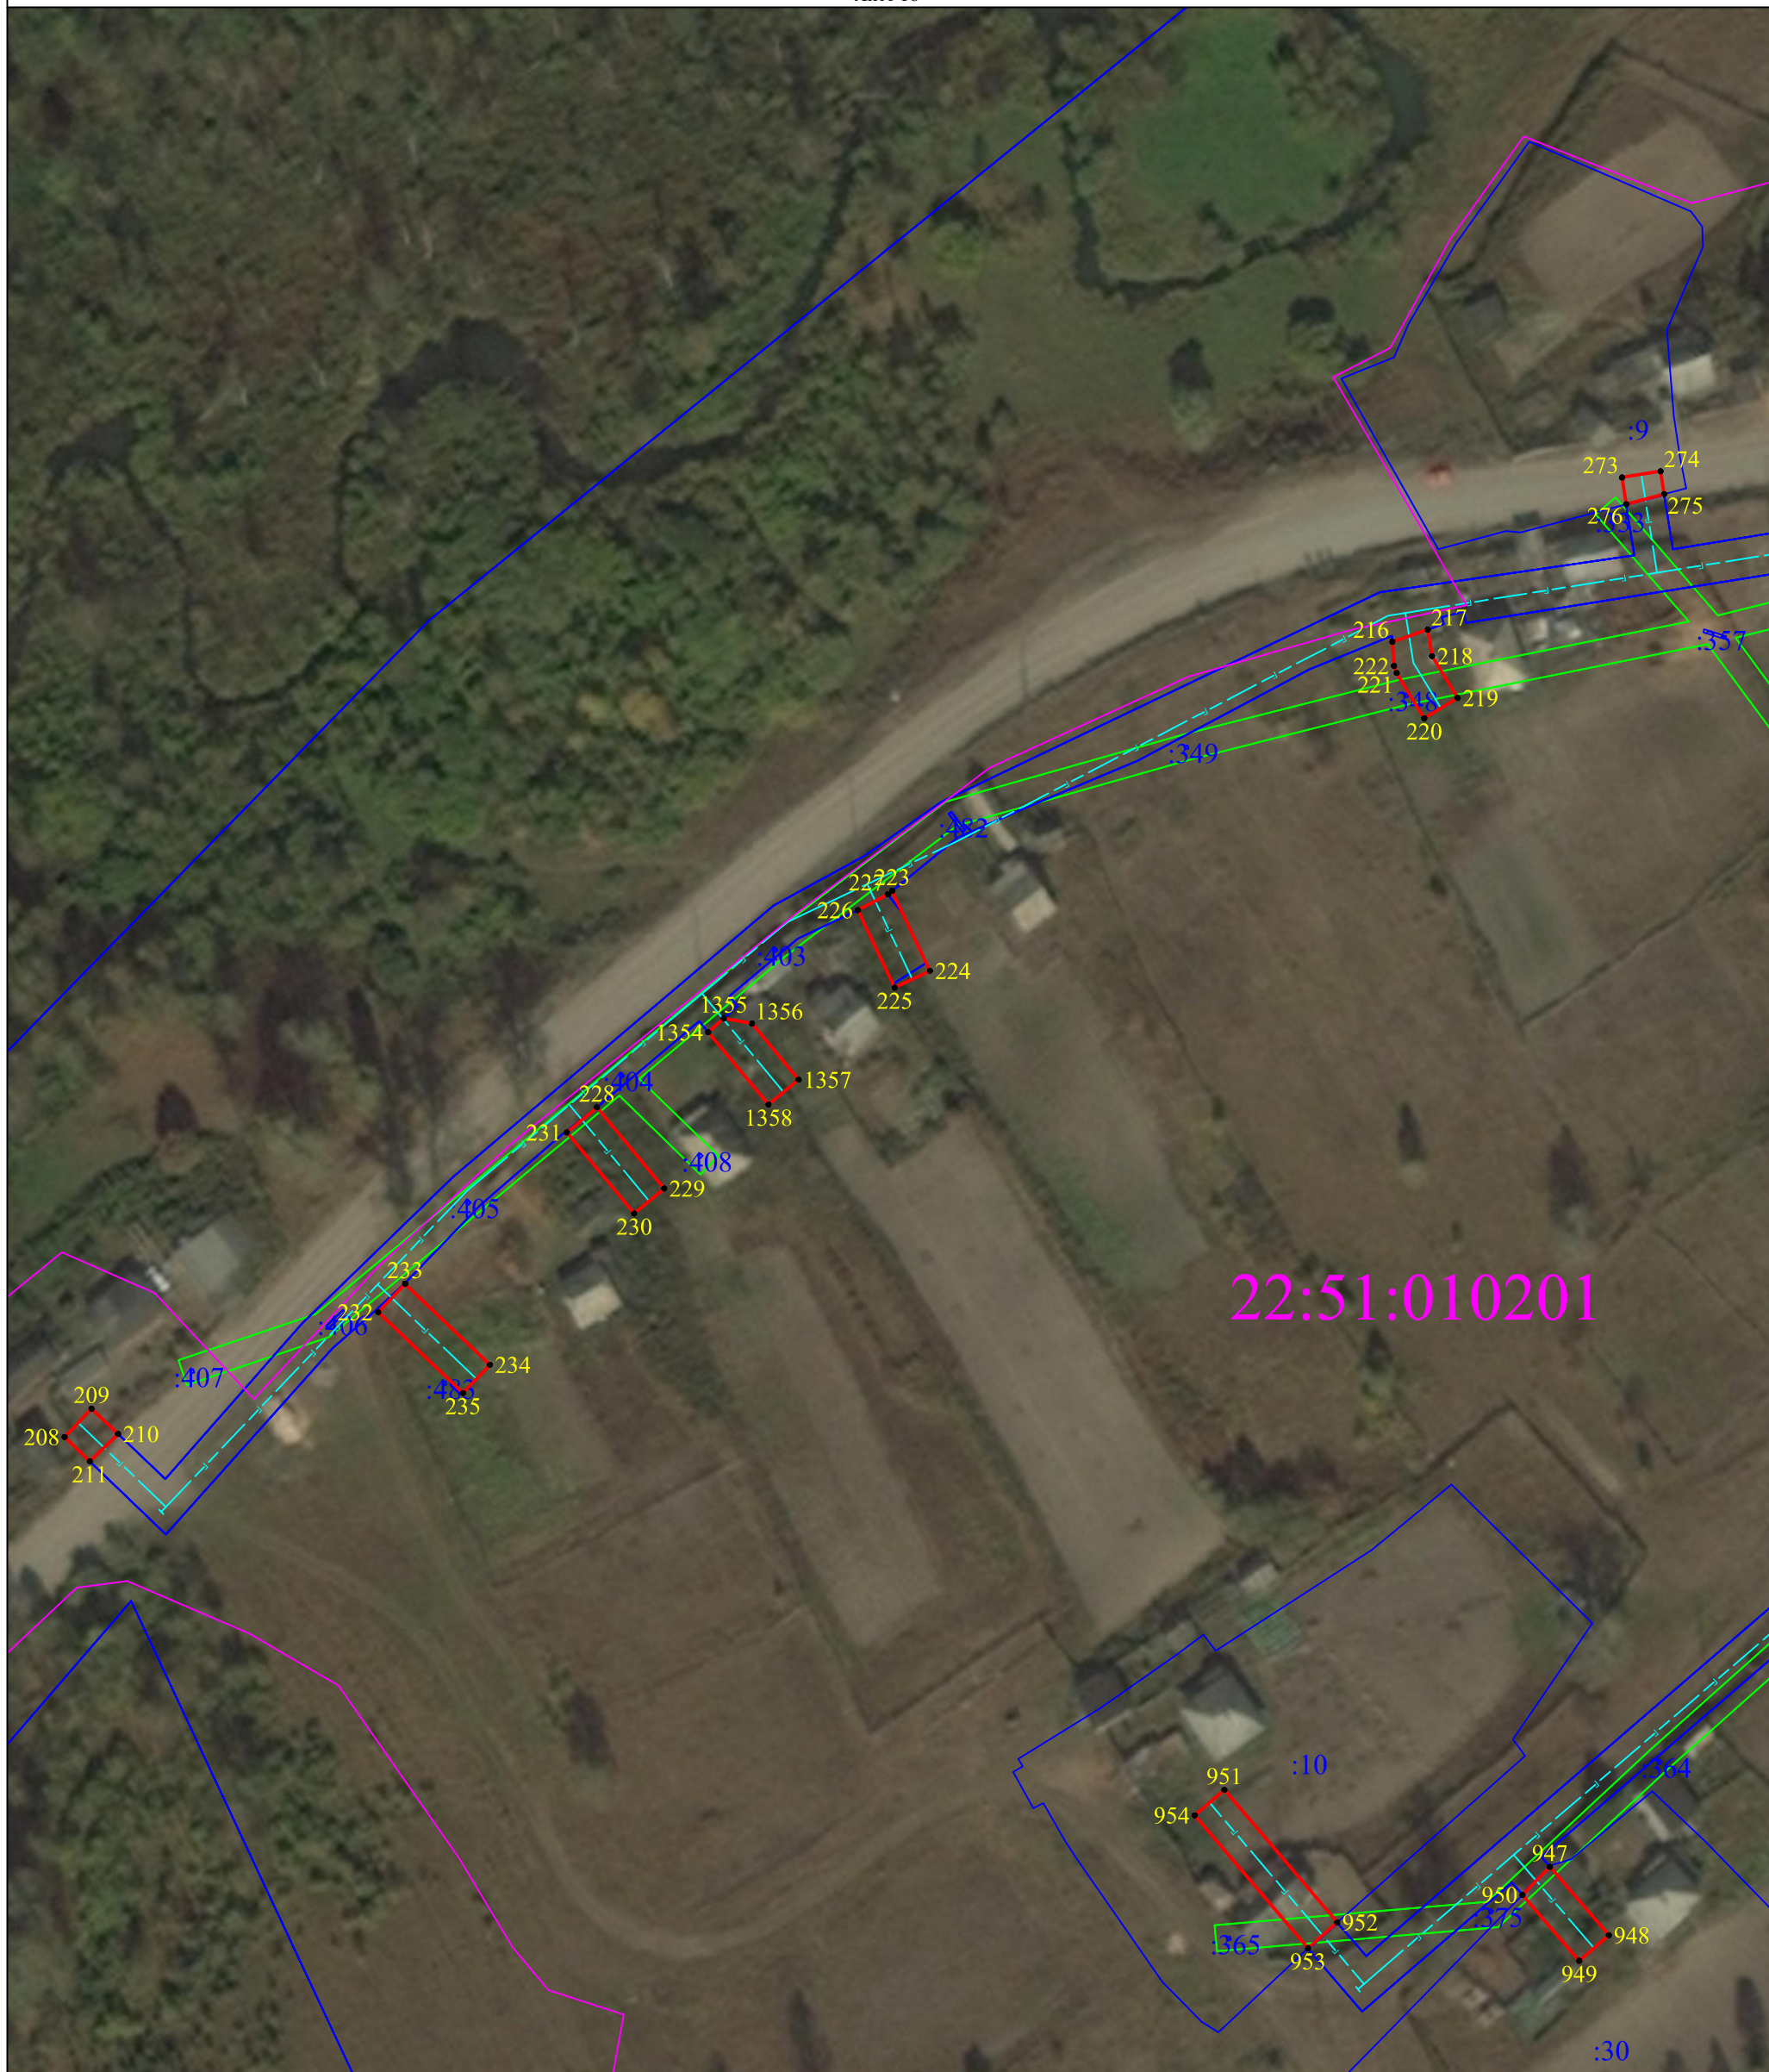

Схема расположения границ публичного сервитута

Зона публичного сервитута "Распределительный газопровод в с. Заводское Троицкого района Алтайского края (1-я очередь)"

(наименование объекта)
обзорная схема листов

Лист 14

Масштаб 1:1000

Схема расположения границ публичного сервитута

Зона публичного сервитута "Распределительный газопровод в с. Заводское Троицкого района Алтайского края (1-я очередь)"

(наименование объекта)

Лист 15

Масштаб 1:1000

Схема расположения границ публичного сервитута

Зона публичного сервитута "Распределительный газопровод в с. Заводское Троицкого района Алтайского края (1-я очередь)"

(наименование объекта)

Лист 16

Масштаб 1:1000

Схема расположения границ публичного сервитута

Зона публичного сервитута "Распределительный газопровод в с. Заводское Троицкого района Алтайского края (1-я очередь)"
(наименование объекта)