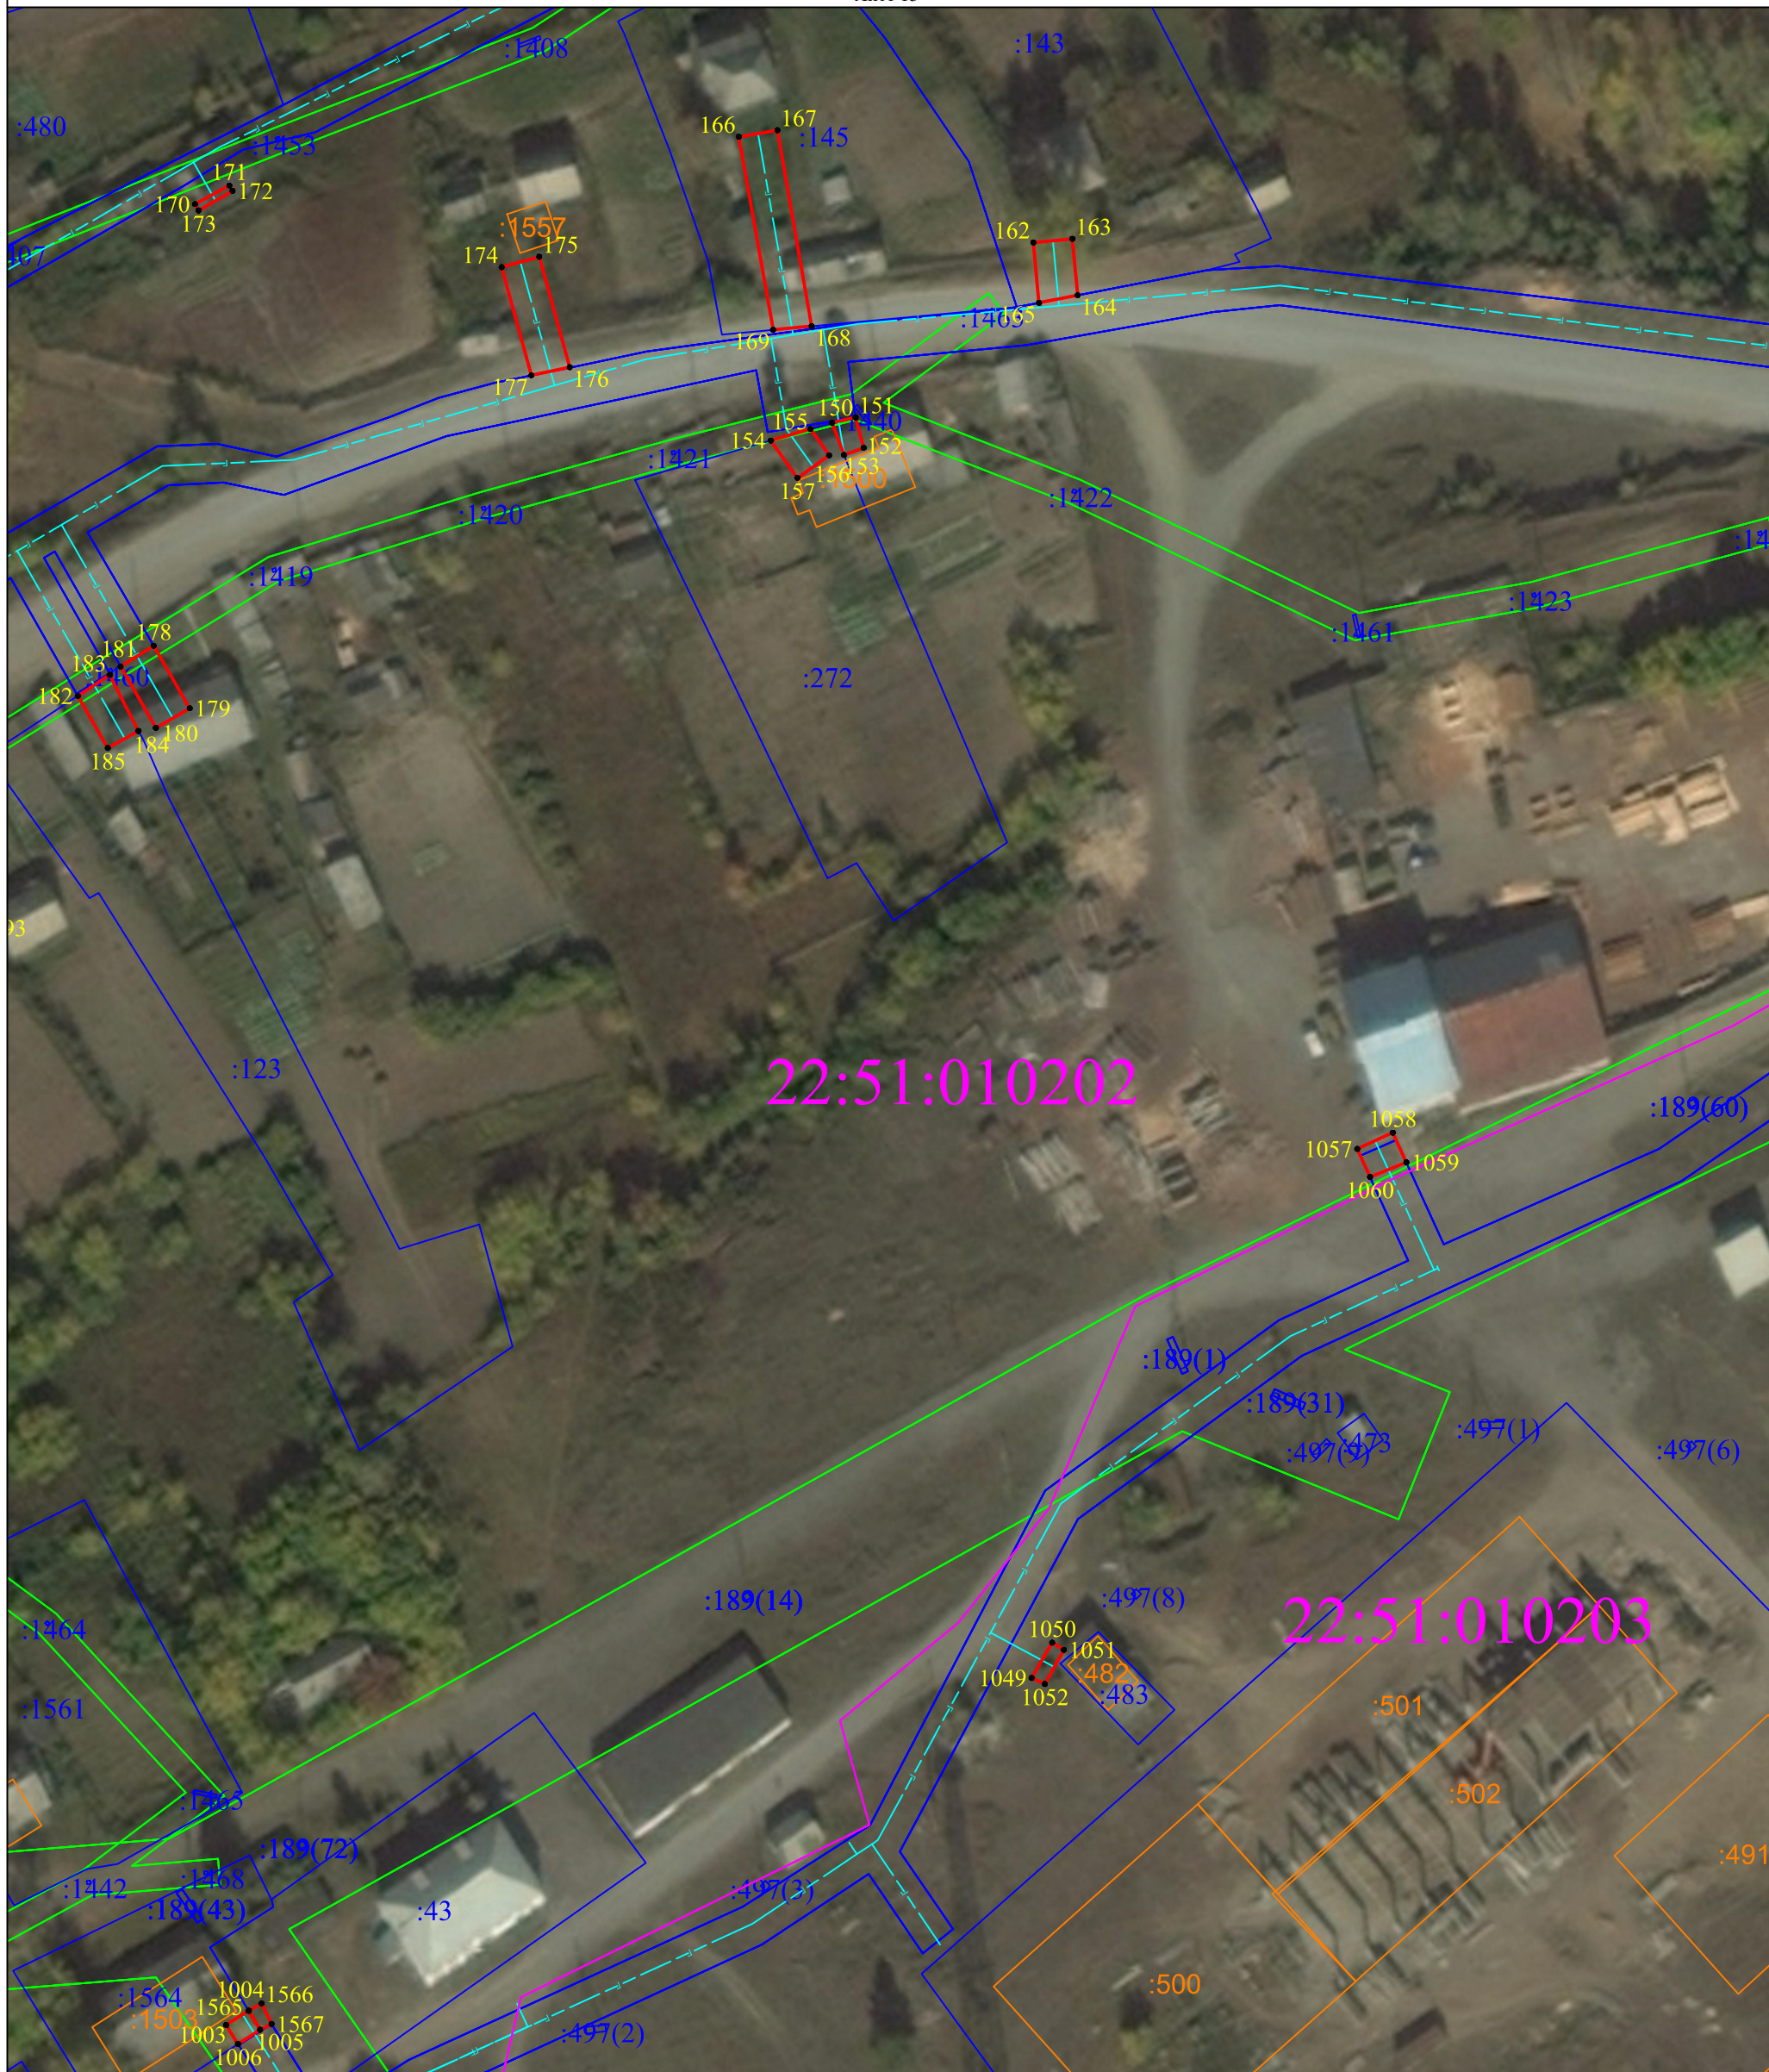

Схема расположения границ публичного сервитута

Зона публичного сервитута "Распределительный газопровод в с. Заводское Троицкого района Алтайского края (1-я очередь)"

(наименование объекта)
обзорная схема листов

Масштаб 1:1000

Схема расположения границ публичного сервитута

Зона публичного сервитута "Распределительный газопровод в с. Заводское Троицкого района Алтайского края (1-я очередь)"

(наименование объекта)

Лист 14

Масштаб 1:1000

Схема расположения границ публичного сервитута

Зона публичного сервитута "Распределительный газопровод в с. Заводское Троицкого района Алтайского края (1-я очередь)"

(наименование объекта)

Лист 15

Масштаб 1:1000

Схема расположения границ публичного сервитута

Зона публичного сервитута "Распределительный газопровод в с. Заводское Троицкого района Алтайского края (1-я очередь)"

(наименование объекта)