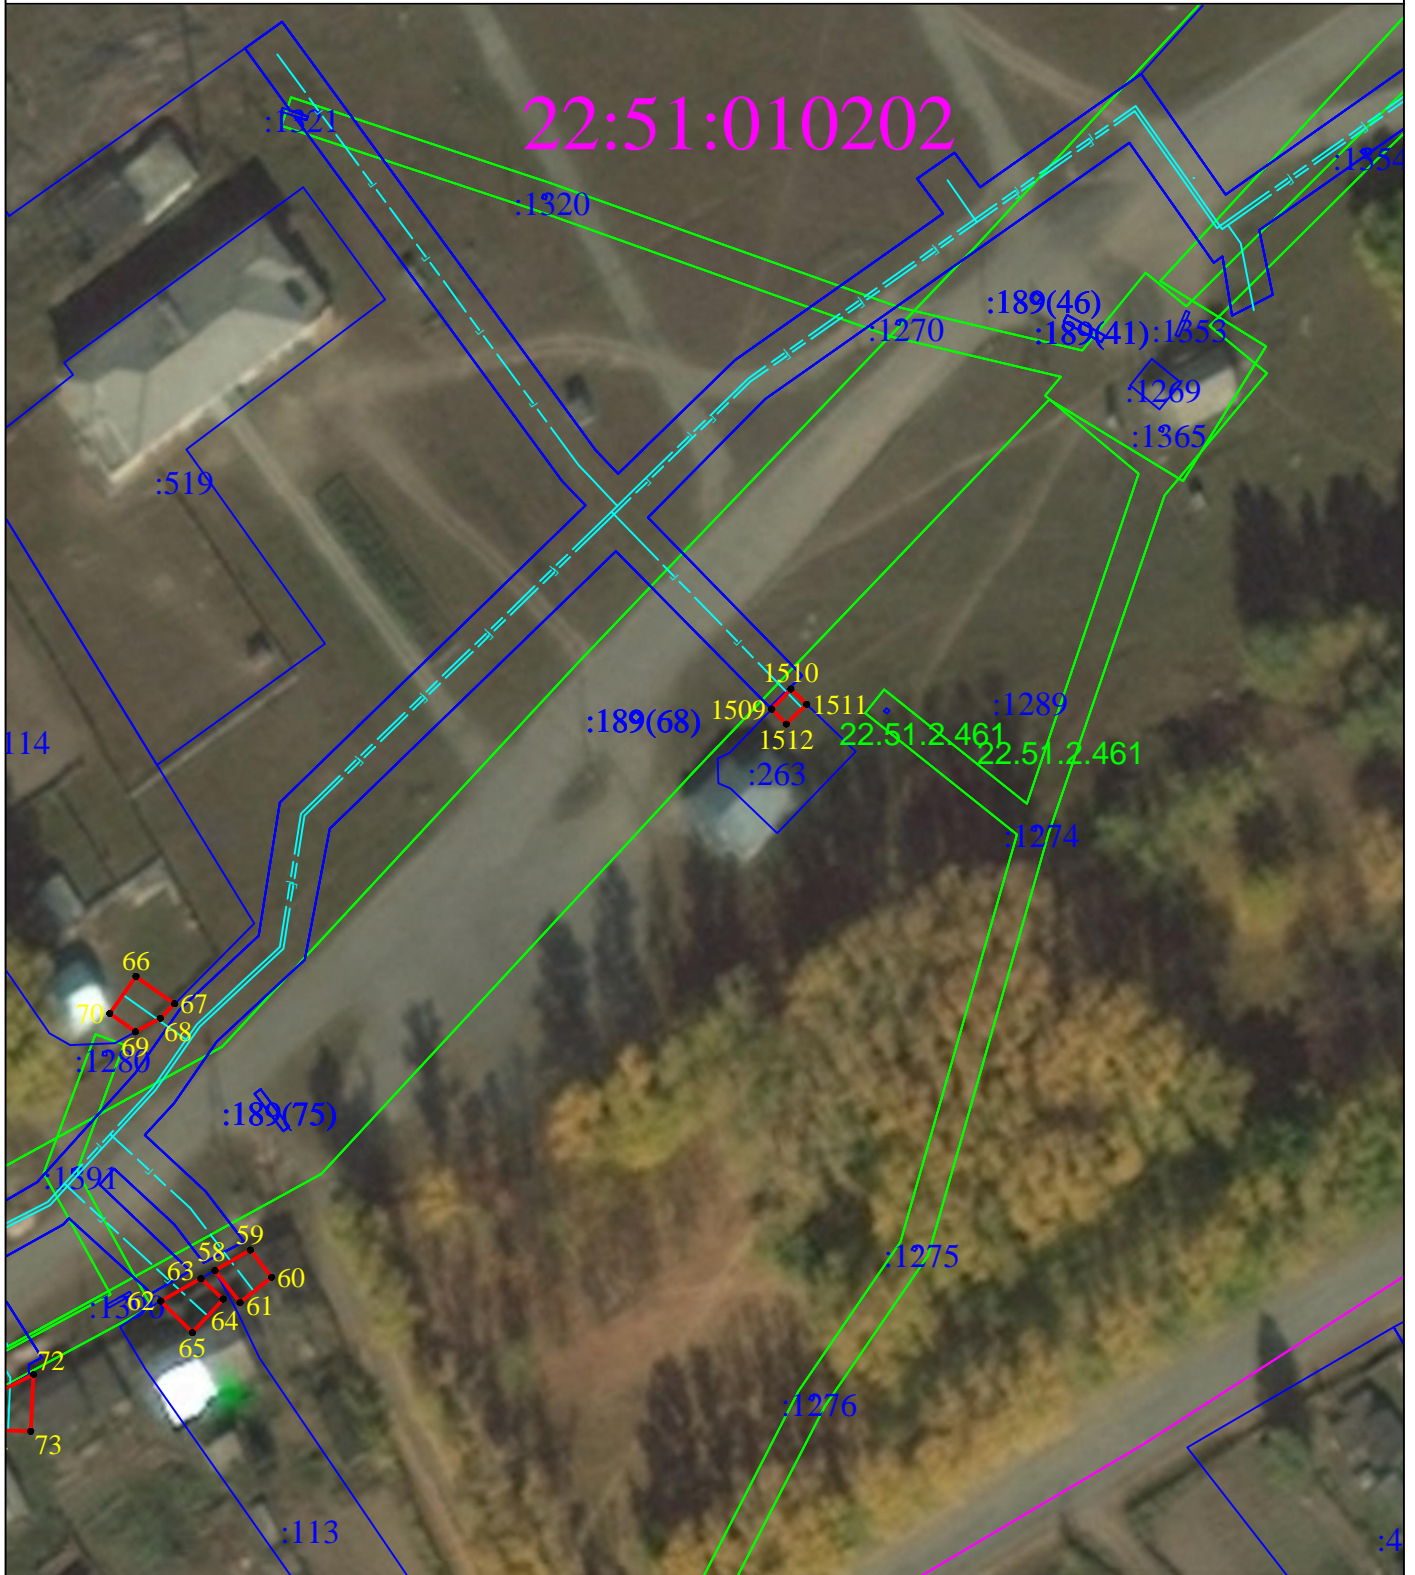

Схема расположения границ публичного сервитута

Зона публичного сервитута "Распределительный газопровод в с. Заводское Троицкого района Алтайского края (1-я очередь)"

(наименование объекта)
обзорная схема листов

Схема расположения границ публичного сервитута

Зона публичного сервитута "Распределительный газопровод в с. Заводское Троицкого района Алтайского края (1-я очередь)"

(наименование объекта)

Лист 8

Масштаб 1:1000

Схема расположения границ публичного сервитута

Зона публичного сервитута "Распределительный газопровод в с. Заводское Троицкого района Алтайского края (1-я очередь)"
(наименование объекта)
Лист 9

Масштаб 1:1000

Раздел 4

Схема расположения границ публичного сервитута

Зона публичного сервитута "Распределительный газопровод в с. Заводское Троицкого района Алтайского края (1-я очередь)"

(наименование объекта)

Лист 10