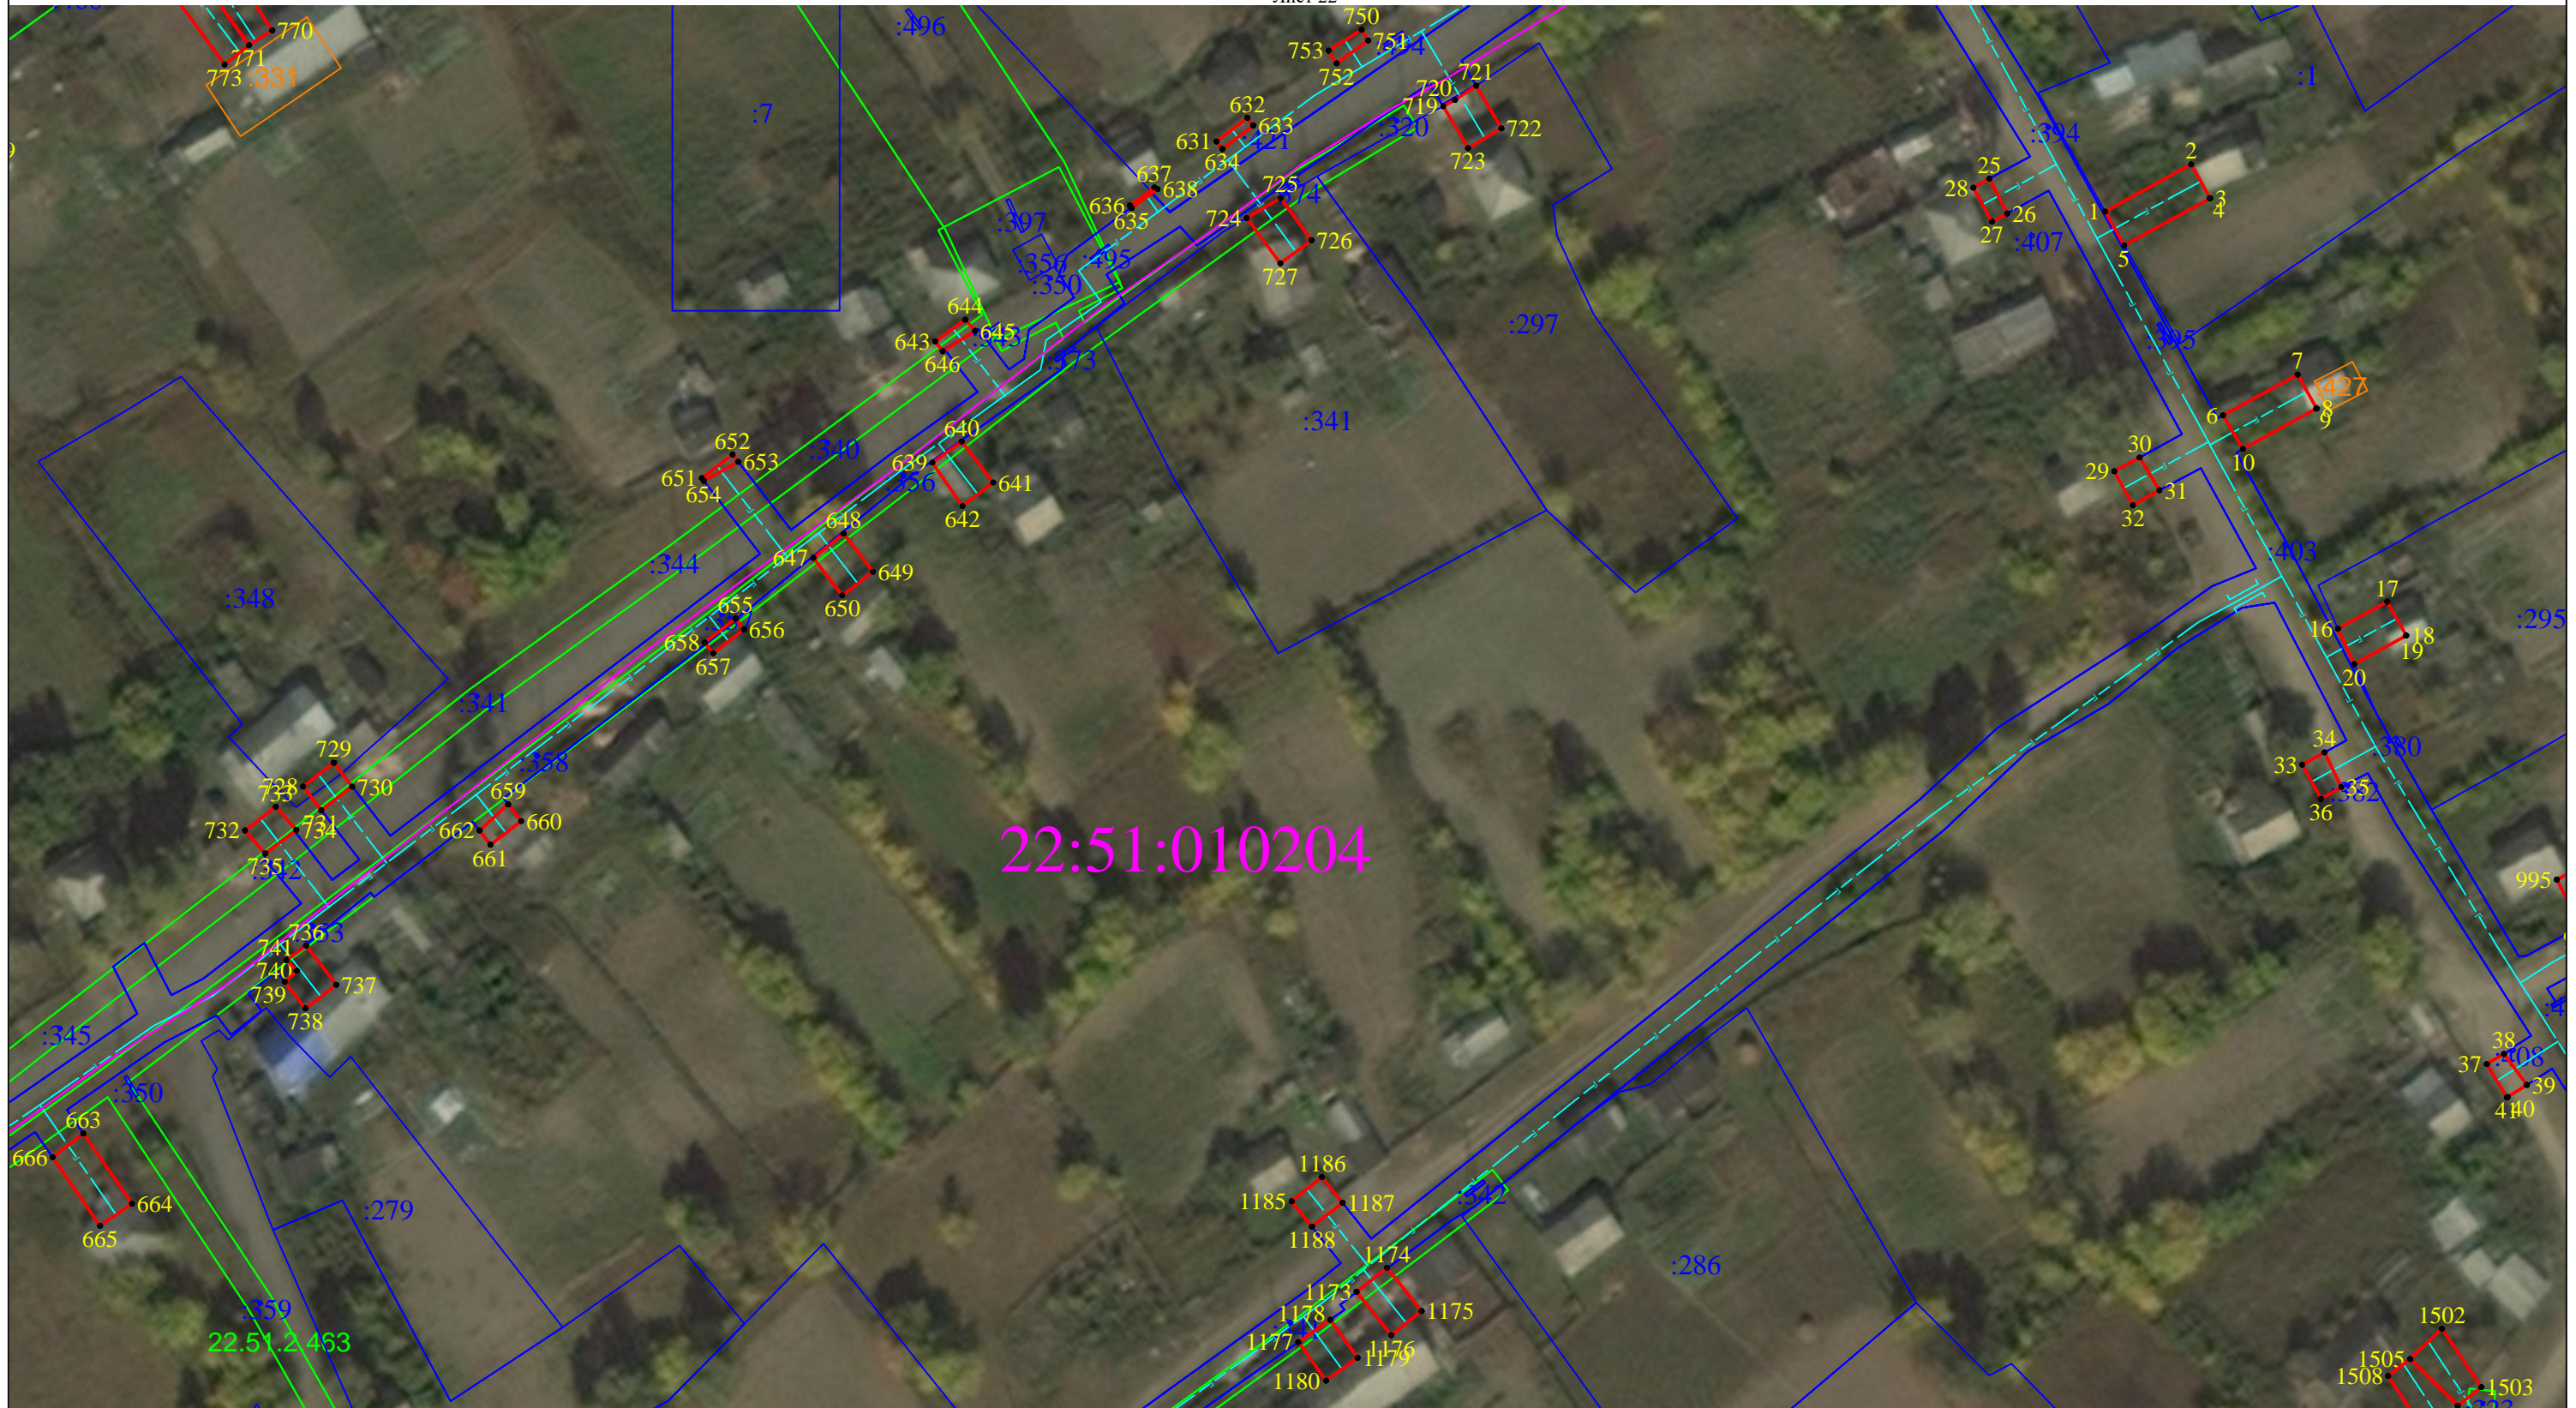

Лист 17

Масштаб 1:1000

Схема расположения границ публичного сервитута

Зона публичного сервитута "Распределительный газопровод в с. Заводское Троицкого района Алтайского края (1-я очередь)"

(наименование объекта)

Лист 19

Масштаб 1:1000

Схема расположения границ публичного сервитута

Зона публичного сервитута "Распределительный газопровод в с. Заводское Троицкого района Алтайского края (1-я очередь)"
(наименование объекта)
Лист 20

Масштаб 1:1000

Схема расположения границ публичного сервитута

Зона публичного сервитута "Распределительный газопровод в с. Заводское Троицкого района Алтайского края (1-я очередь)"
(наименование объекта)

Лист 22

22:51:2463

Масштаб 1:1000

Схема расположения границ публичного сервитута

Зона публичного сервитута "Распределительный газопровод в с. Заводское Троицкого района Алтайского края (1-я очередь)"
(наименование объекта)
Лист 23