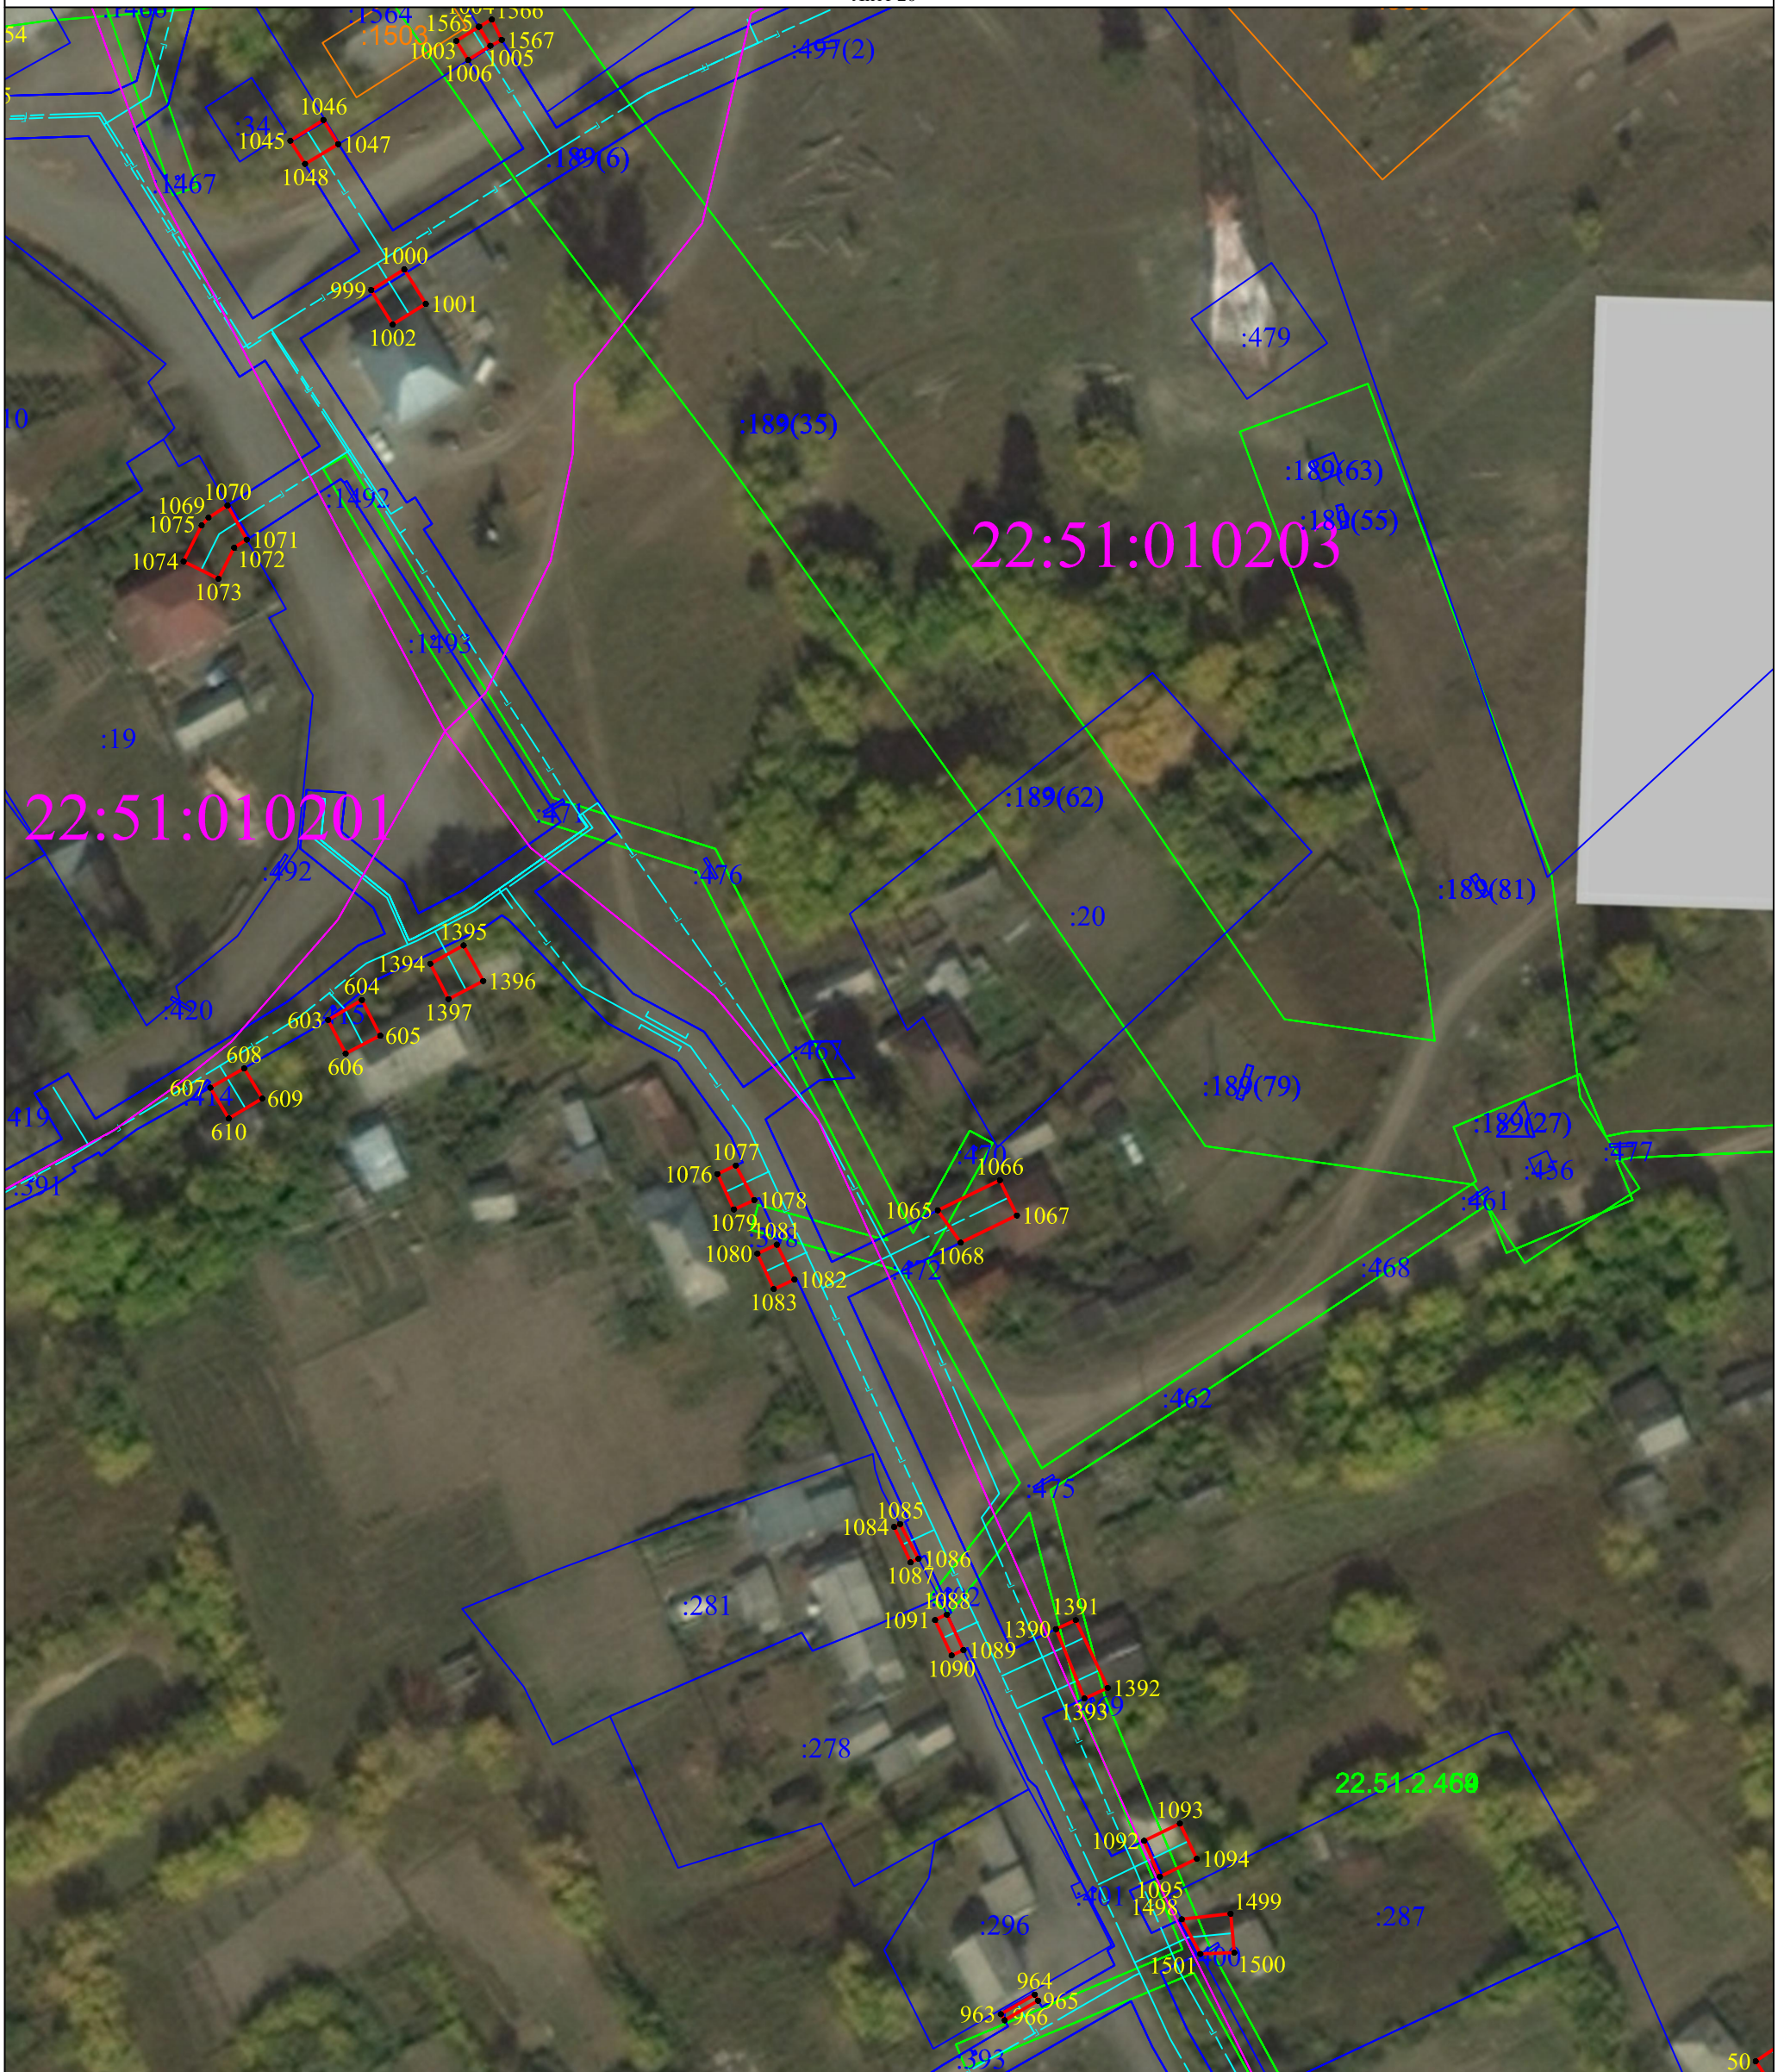

Лист 17

Масштаб 1:1000

Схема расположения границ публичного сервитута

Зона публичного сервитута "Распределительный газопровод в с. Заводское Троицкого района Алтайского края (1-я очередь)"

(наименование объекта)

Лист 19

Масштаб 1:1000

Схема расположения границ публичного сервитута

Зона публичного сервитута "Распределительный газопровод в с. Заводское Троицкого района Алтайского края (1-я очередь)"
(наименование объекта)
Лист 20